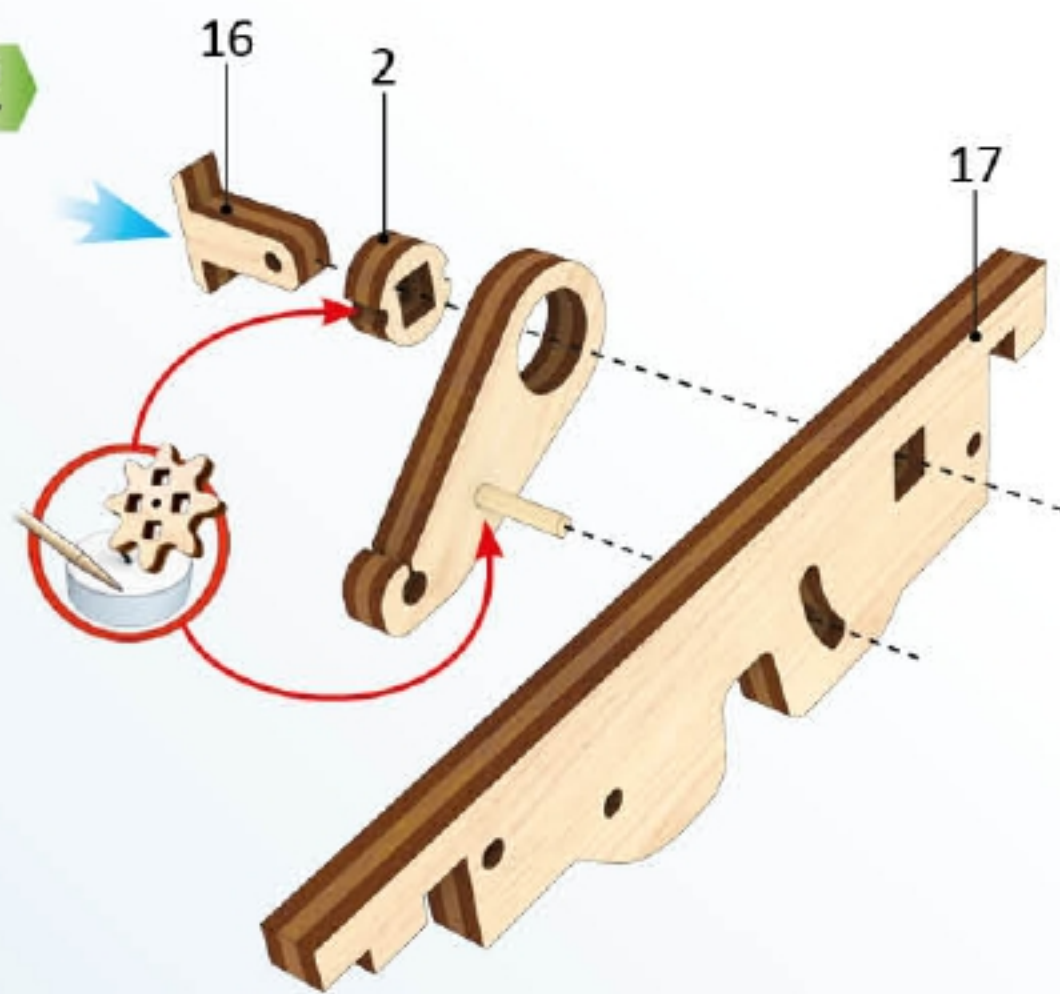

Controleer het mechanisme op een soepele en goede beweging. Breng het mechanisme in beweging om de onderdelen in positie te krijgen.

Druk de onderdelen aan zover als ze willen gaan.

Plaats symmetrisch.

Schuur om de bramen te verwijderen.

Breek of snij het onderdeel uit.

UGEARS
V-Models

Reserveonderdelen.

Ø 2mm

65mm

As.

0 10 20 30 40 mm

Controleer grootte.

Dit is geen onderdeel. Het is een gereedschap voor meting en montage. Leder model heeft z'n eigen gereedschap.

1

4

1

2

3

4

5