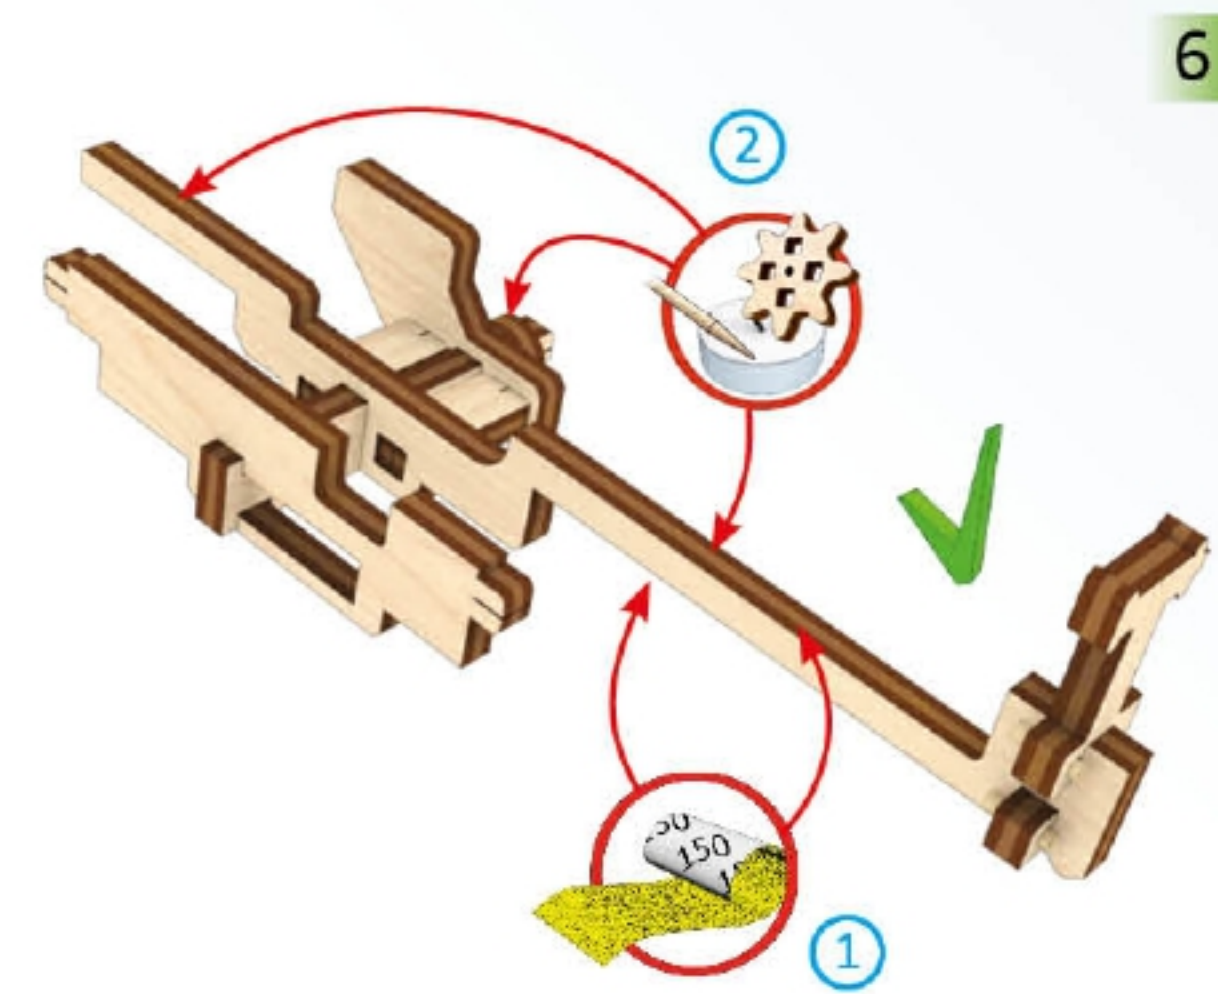

NED

Bouwinstructies.

Verwijder de onderdelen van de borden zoals hieronder is geïllustreerd. Pas op dat de onderdelen niet breken. Wanneer het niet loskomt, gebruik dan voorzichtig een mesje. Dit model bouwt u zelf zonder gebruik te maken van lijm. Wanneer onderdelen moeilijk te plaatsen zijn. Smeer deze dan in met een kaars. Om frictie te voorkomen behandelt u ook alle beweegbare onderdelen met een kaars.

Controleer het mechanisme op een soepele en goede beweging. Breng het mechanisme in beweging om de onderdelen in positie te krijgen.

Druk de onderdelen aan zover als ze willen gaan.

Plaats symmetrisch.

Schuur om de bramen te verwijderen.

Breek of snij het onderdeel uit.

UGEARS
V-Models

Reserveonderdelen.

Ø 2mm

65mm

As.

0 10 20 30 40 mm

Controleer grootte.

Dit is geen onderdeel. Het is een gereedschap voor meting en montage. Leder model heeft z'n eigen gereedschap.

1

4

1

2

3

4

5