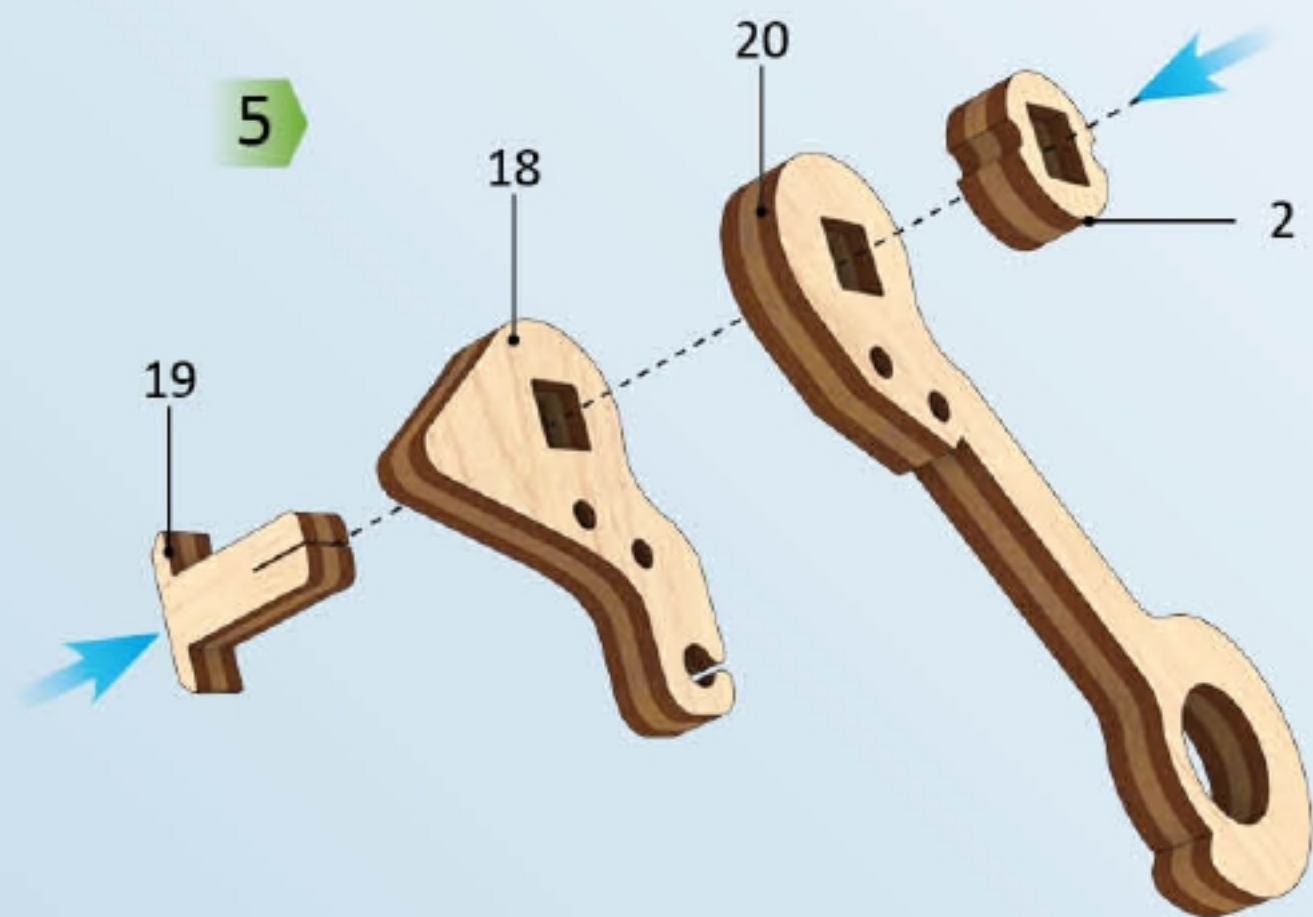

Breek of snij het onderdeel uit.

UGEARS
V-Models

Reserveonderdelen.

Ø 2mm

65mm

As.

0 10 20 30 40 mm

Controleer grootte.

Dit is geen onderdeel. Het is een gereedschap voor meting en montage. Leder model heeft z'n eigen gereedschap.

1

4

1

2

3

4

5