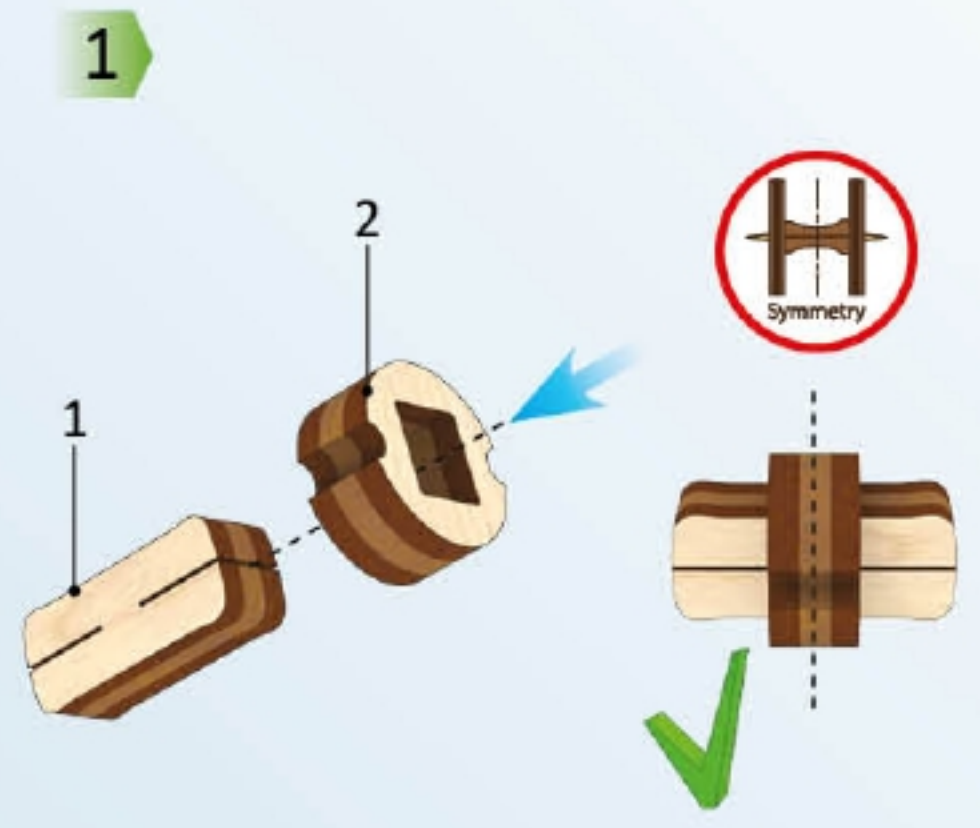

Controleer het mechanisme op een soepele en goede beweging. Breng het mechanisme in beweging om de onderdelen in positie te krijgen.

Druk de onderdelen aan zover als ze willen gaan.

Plaats symmetrisch.

Schuur om de bramen te verwijderen.

Breek of snij het onderdeel uit.

UGEARS
V-Models

Reserveonderdelen.

Ø 2mm

65mm

As.

0 10 20 30 40 mm

Controleer grootte.

Dit is geen onderdeel. Het is een gereedschap voor meting en montage. Leder model heeft z'n eigen gereedschap.

1

4

1

2

3

4

5