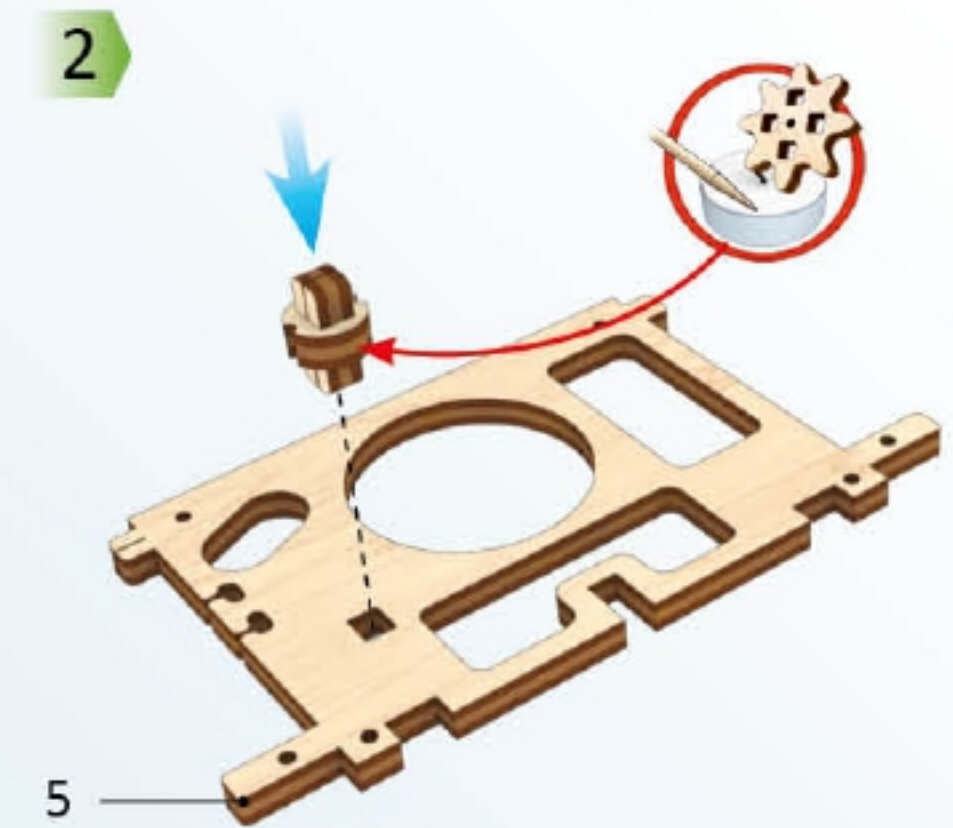

Controleer het mechanisme op een soepele en goede beweging. Breng het mechanisme in beweging om de onderdelen in positie te krijgen.

Druk de onderdelen aan zover als ze willen gaan.

Plaats symmetrisch.

Schuur om de bramen te verwijderen.

Breek of snij het onderdeel uit.

UGEARS
V-Models

Reserveonderdelen.

Ø 2mm

65mm

As.

0 10 20 30 40 mm

Controleer grootte.

Dit is geen onderdeel. Het is een gereedschap voor meting en montage. Leder model heeft z'n eigen gereedschap.

1

4

1

2

3

4

5